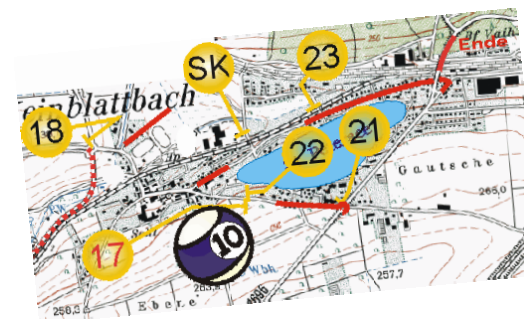

Mitteilungsblatt für Mitglieder und Freunde

TOURISTIKFAHRT 2012

Wir starten am:

13/14. OKTOBER 2012

nach

Kipfenberg-Arnsberg

Was Euch erwartet könnt Ihr nur erahnen und diese Spannung möchte ich Euch auch nicht nehmen, aber ein paar hilfreiche

Tipps soll ich Euch geben. Die Strecke wird anhand von sehr leichten Orientierungsaufgaben nach Natur oder Karte beschrieben. Die Strecke ist so gewählt, dass jeder ohne Vorkenntnisse und Fachwissen garantiert ins herrliche Ziel findet.

Anmeldung bei Klaus Reihs (09822) 7709

Einladung zum Schafkopfturnier

am 05. Oktober um 20 Uhr

Für unsere Kartlfreunde veranstalten wir wieder unser traditionelles Schafkopfturnier im Gasthaus Bartoniek „Neue Welt“ in Bechhofen. Als Preise winken wieder die gewohnten Sachpreise.

Termin: 22./23 September in Berg bei Neumarkt

Infos: bei allen Kartfahrern, bei Manuela & Rudi Semlinger oder über die Seite des NAVC - Landesverband Nordbayern

Einladung zum Kartslalom im Industriegebiet